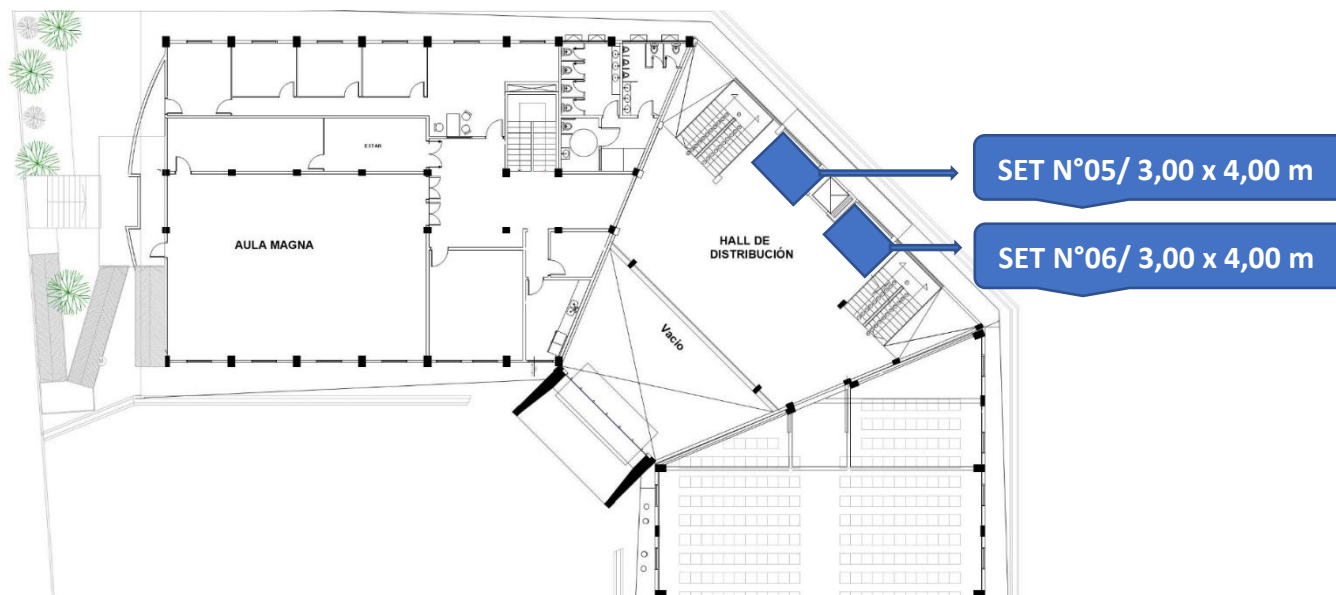

UNIVERSIDAD NACIONAL DE ITAPÚA (U.N.I.)
Creada por Ley 1009/96 de fecha 03 de Diciembre de 1996

Primer Piso

Comisión de Graduación, UNI 2024.