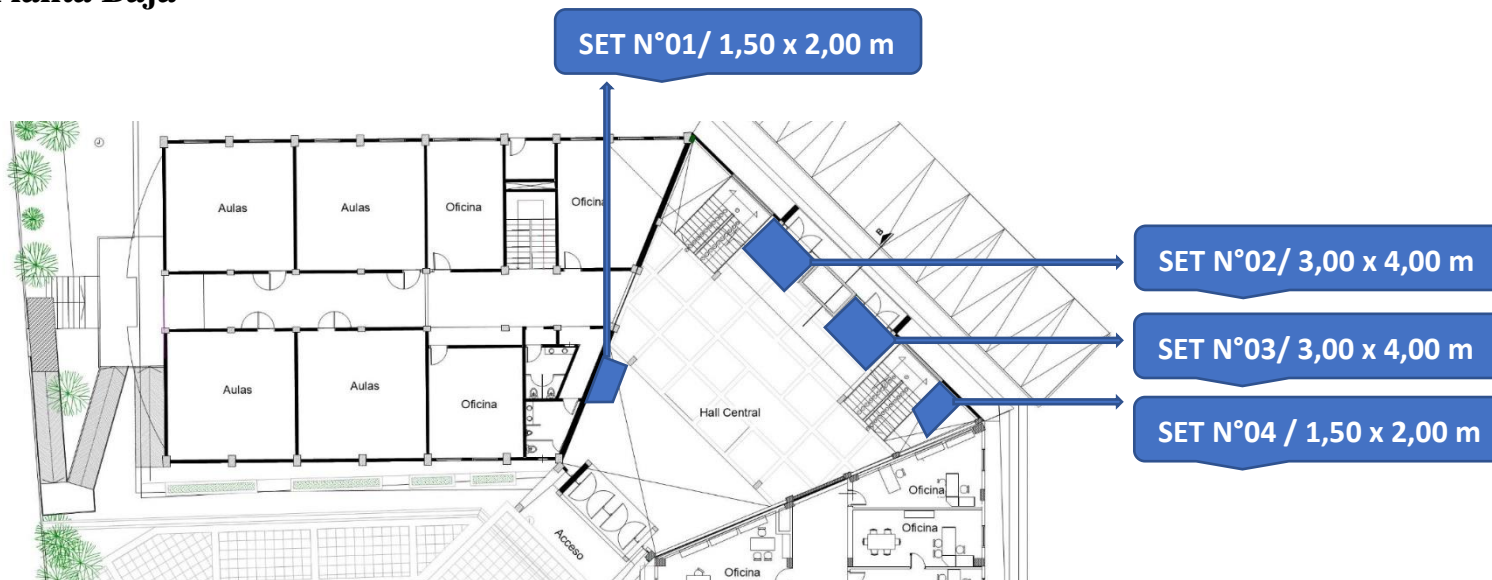

UNIVERSIDAD NACIONAL DE ITAPÚA (U.N.I.)
Creada por Ley 1009/96 de fecha 03 de Diciembre de 1996

Planos del Auditorio Central - Campus Universitario
Ubicación de los sets/stands fotográficos

Planta Baja

UNIVERSIDAD NACIONAL DE ITAPÚA (U.N.I.)
Creada por Ley 1009/96 de fecha 03 de Diciembre de 1996